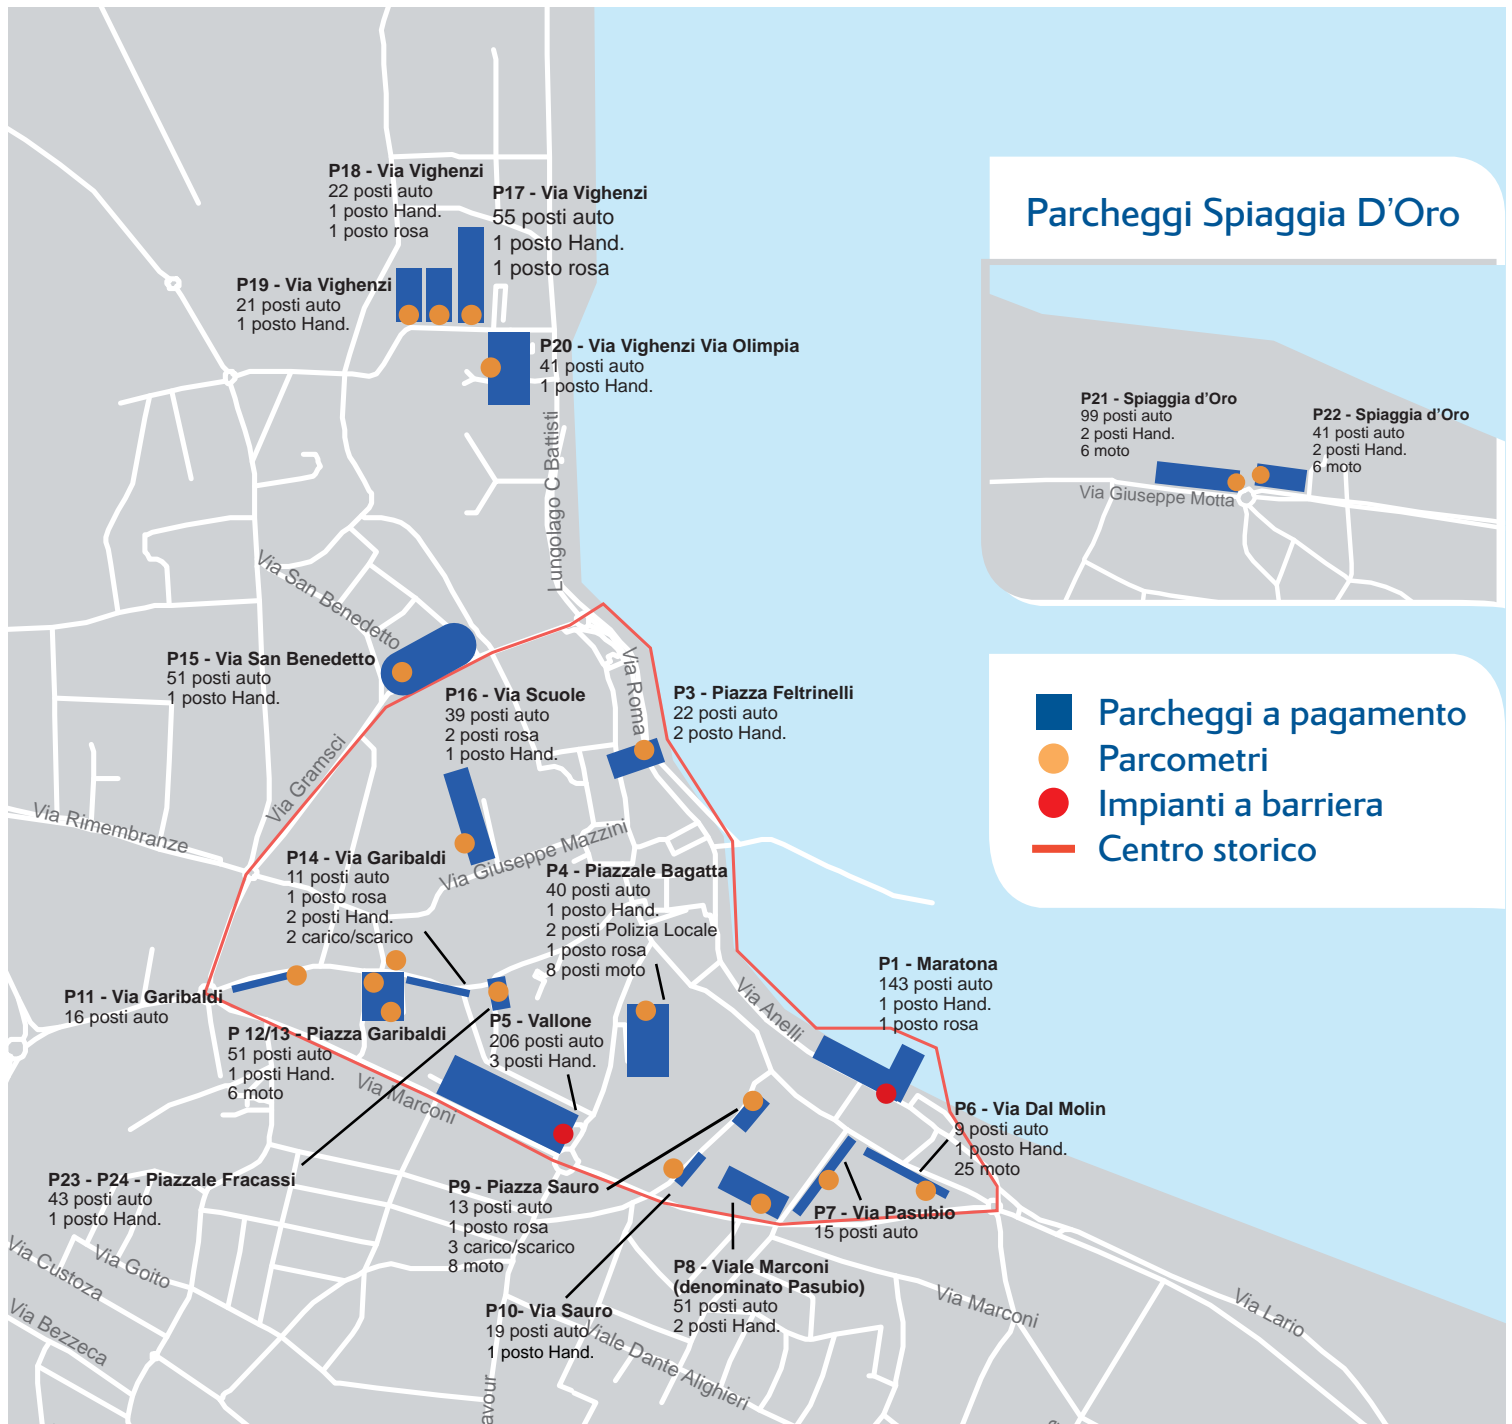

PARCHEGGI A DESENZANO

WhatsApp

bresciamobilita.it | customer-care@bresciamobilita.it | 030 30 61 200 | [bresciamobilita](https://www.facebook.com/bresciamobilita) [metroBrescia](https://www.instagram.com/bresciamobilita) | 342 6566207